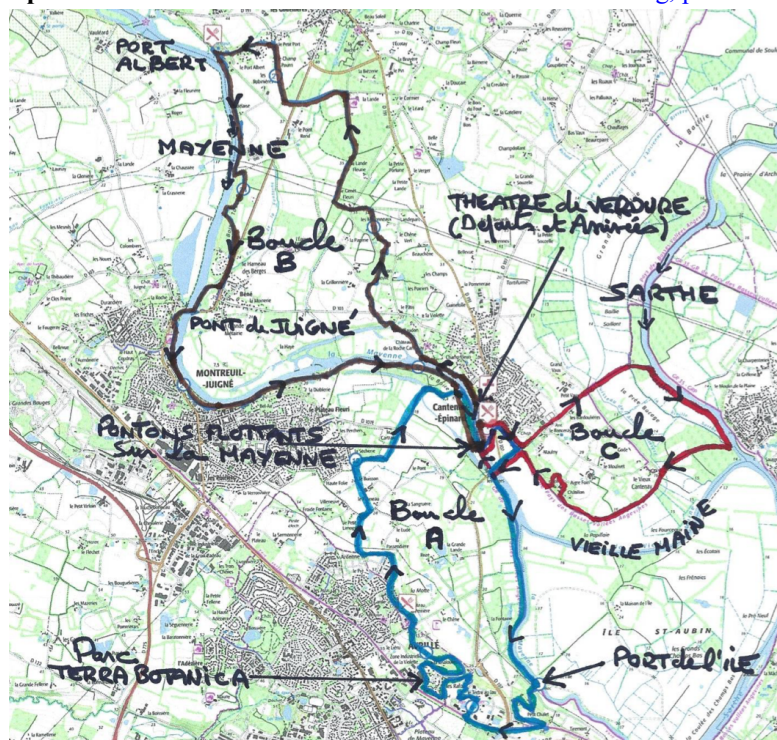

TRAIL DES RAGONDINS 2024

15 ET 16 JUIN 2024

PROGRAMME DE LA MANIFESTATION

Samedi 15 juin 2024

- Retrait des DOSSARDS et village partenaires à partir de 14h
- Courses jeunes de 16h à 18h : 7/8 ans, 9/10 ans, 11/12/13 ans garçons et filles avec récompenses distinctes

Dimanche 16 juin 2024

TRAIL de 31 km en SOLO et en RELAIS

→ Départ à 8h15 pour des arrivées prévues entre 10h15 et 12h30

COURSE NATURE de 16 km en SOLO

→ Départ vers 8h50 pour des arrivées prévues entre 9h50 et 10h45

COURSE NATURE de 9 km en SOLO

→ Départ vers 9 h 40 pour des arrivées prévues entre 10h20 et 11h30 environ

Départs et arrivées : **THEATRE de VERDURE Bas du bourg, près de la MAYENNE à CANTENAY-EPINARD.**

Public : Le public aura accès en voiture aux lieux de passage suivants: site départ et arrivée, au vieux Cantenay, au Port de l'Ile, au Parking du parc **TERRA BOTANICA** sur la commune de **ANGERS**, au Chateau de la **PERRIERE**, Entreprise **GIFFARD** sur la commune de **AVRILLE**, au **PORT ALBERT** à **FENEU**, au Pont, à la