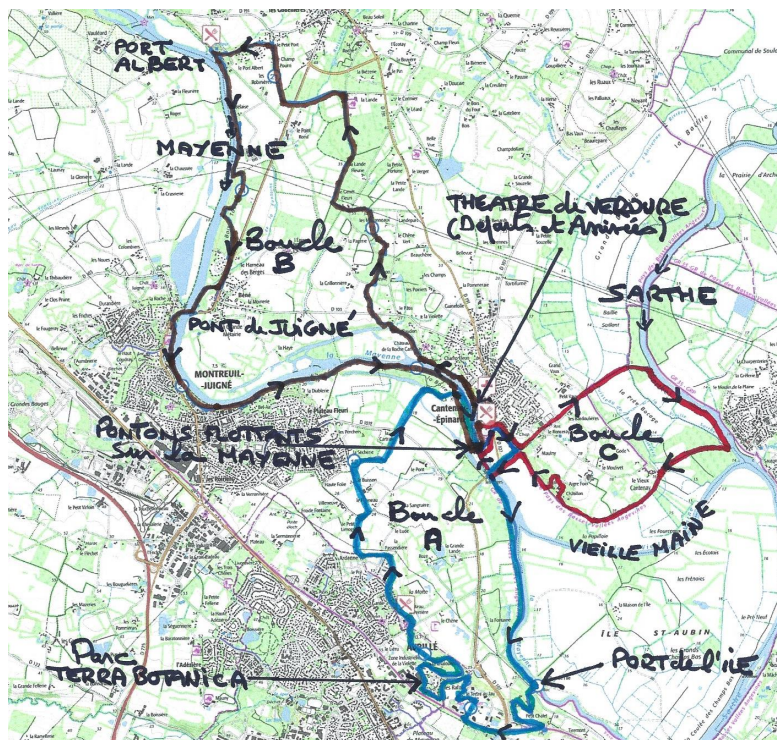

### Dimanche 18 juin 2023

**TRAIL de 31 km en SOLO (1 point UTMB) et en RELAIS**

→ Départ à 8h15 pour des arrivées prévues entre 10h15 et 12h30

**COURSE NATURE de 15 km en SOLO**

→ Départ vers 8h45 pour des arrivées prévues entre 9h45 et 10h45

**COURSE NATURE de 8 km en SOLO**

→ Départ vers 9h30 pour des arrivées prévues entre 10h et 11h environ

**Départs et arrivées :** THEATRE de VERDURE Bas du bourg, près de la MAYENNE à CANTENAY-EPINARD.

3 boucles **A**, **B** et **C** seront utilisées :

TRAVERSEES : Chaque fin de boucle traversera la MAYENNE au lieu-dit « Les VIEILLES PILES » entre le pont et le village de Cantenay avec un système de Pontons Flottants : de 9h à 12h30 pour le 31 km, entre 9h30 et 10h30 pour le 15km, et enfin entre 10h et 11h pour le 8km.

de AVRILLE, au PORT ALBERT à FENEU, au Pont, à la Mairie, à l'écluse de MONTREUIL- JUIGNE. Accès des autres endroits des parcours uniquement à pied. Les parkings du public et des concurrents se feront en priorité sur la prairie à l'entrée du bourg de Cantenay-Epinard et à proximité du Théâtre de verdure.